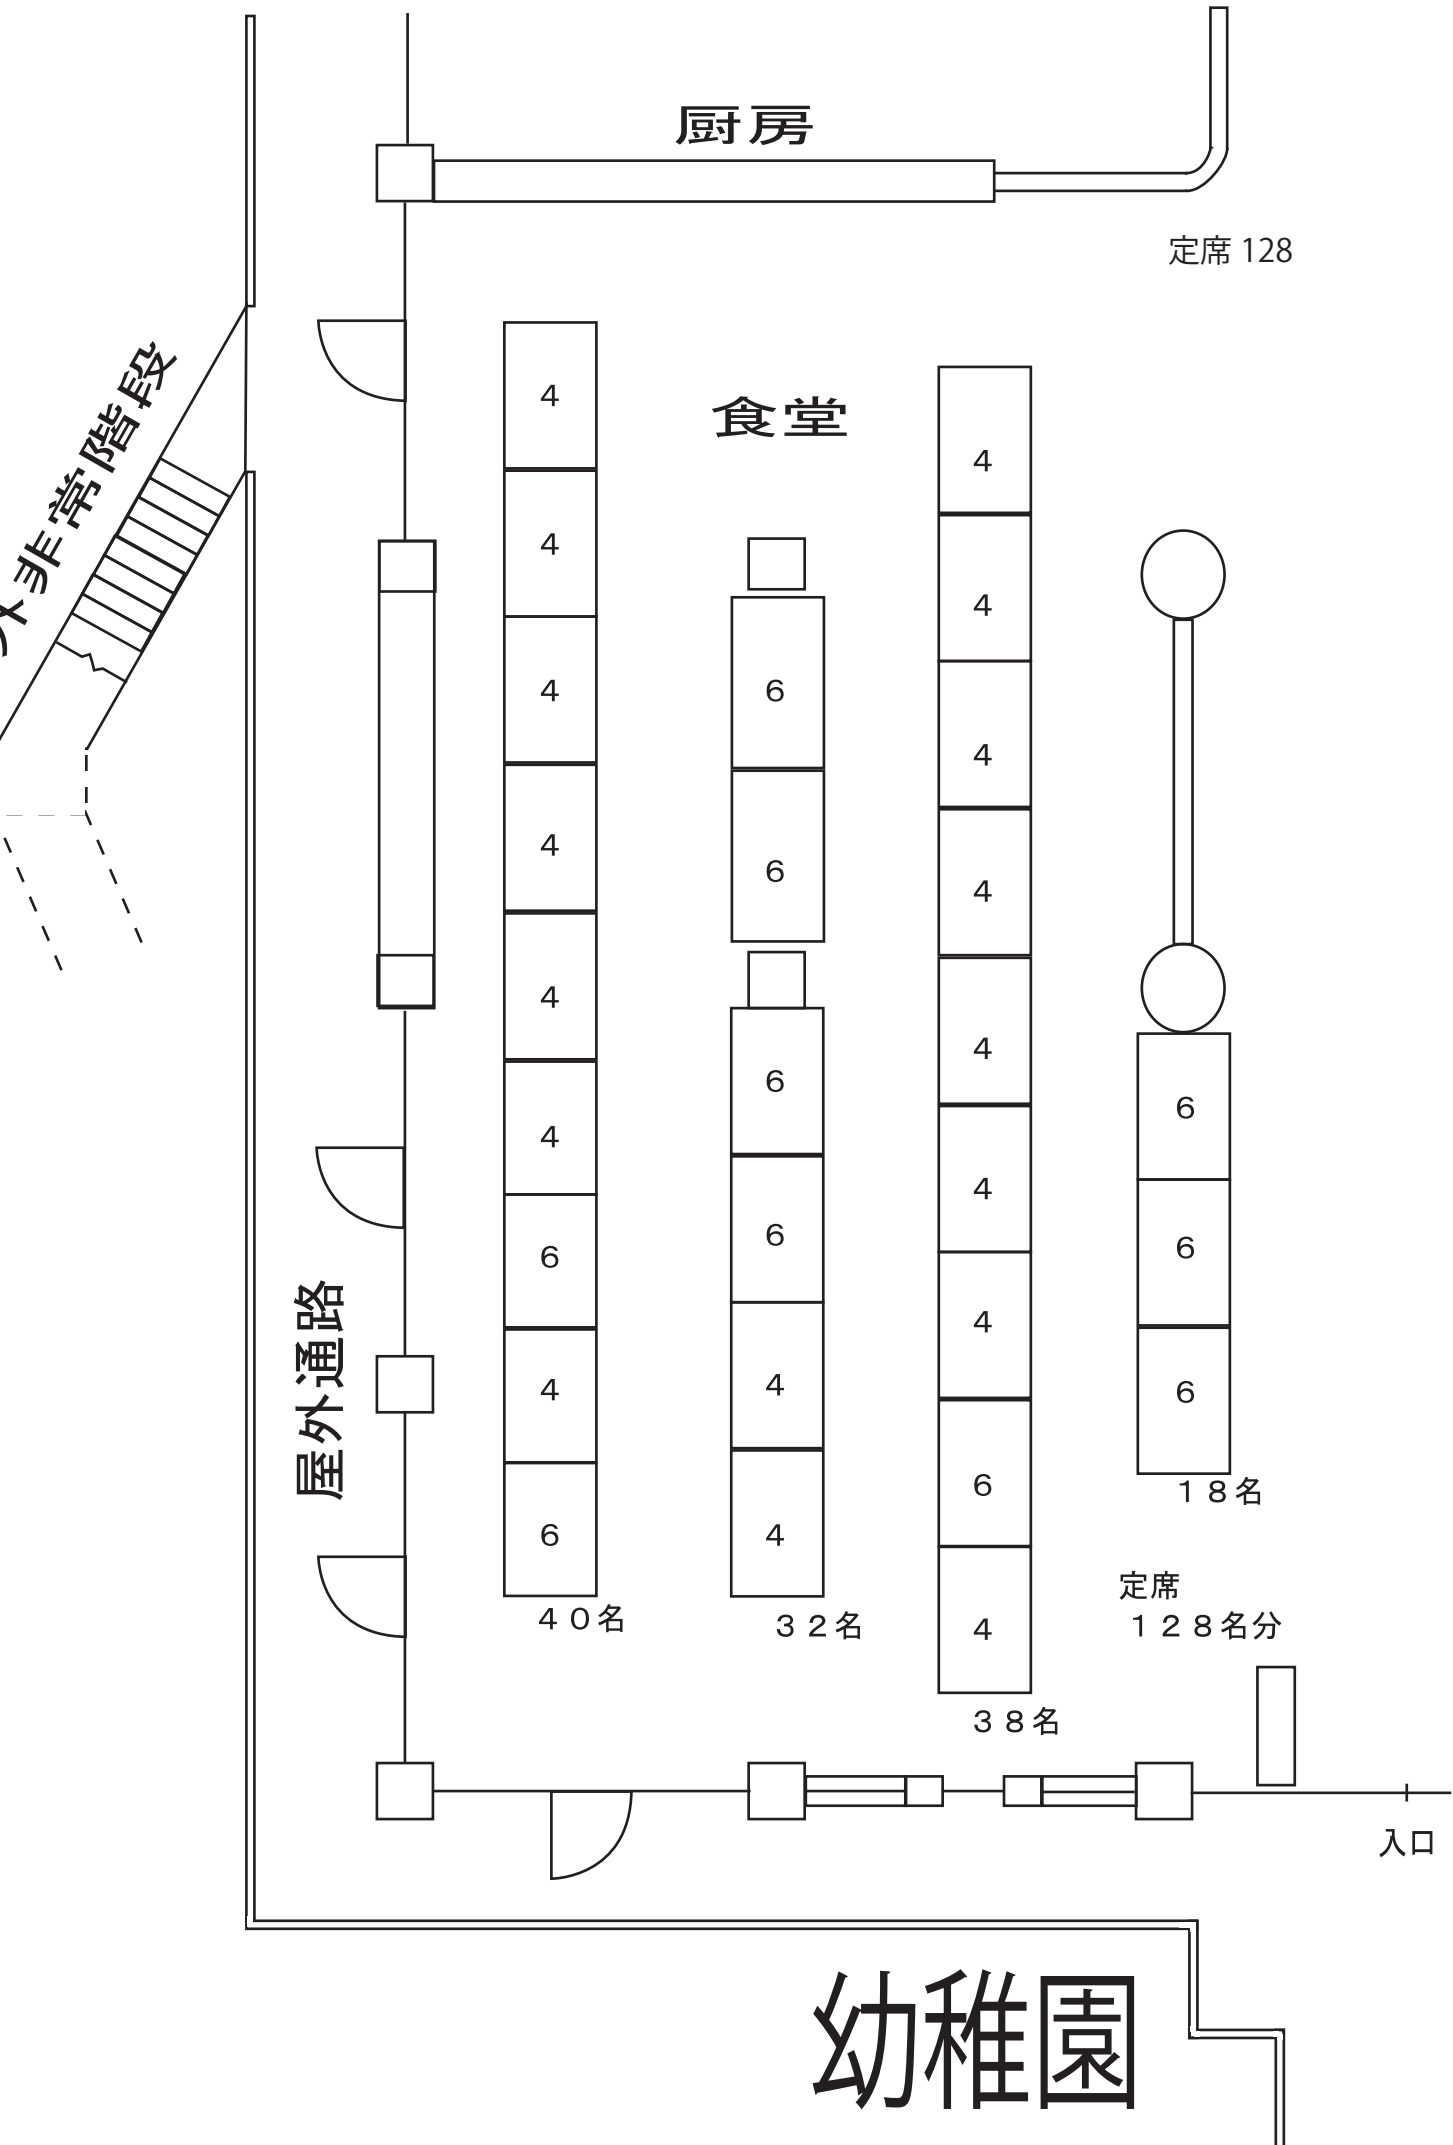

廚房

定席 128

食堂

非常階段

屋外通路

入口

幼稚園

40名

32名

38名

18名

定席  
128名分